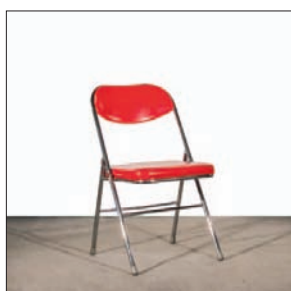

Scaun pliant scai China EUR 9.00
Cod 025.010.040.021