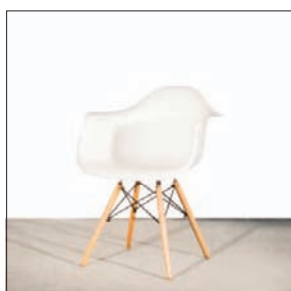

**Scaun bar alb** EUR 11.00  
Cod 025.010.040.079

**Scaun Eames-alb** EUR 18.00  
Cod 025.010.040.150  
(61 x 62 x 77,5 cm)

**Scaun plastic transparent** EUR 11.00  
Cod 025.010.040.035

**Scaun aluminiu** EUR 15.00  
Cod 025.010.040.015