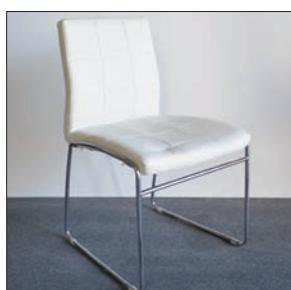

Scaun Kim EUR 18.00
Cod 025.010.040.175 – alb
Cod 025.010.040.180 – negru
Cod 025.010.040.185 – portocaliu
Cod 025.010.040.190 – verde