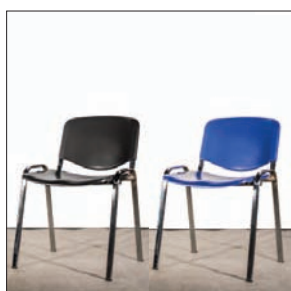

Scaun Leda EUR 11.00
(nichelat)
Cod 025.010.040.040 – negru
Cod 025.010.040.120 – albastru