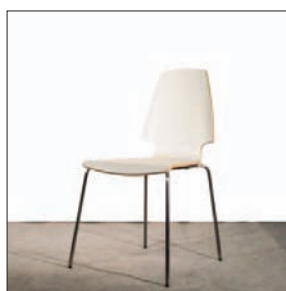

Scaun furnir alb EUR 11.00
(cadru otel)
Cod 025.010.040.050