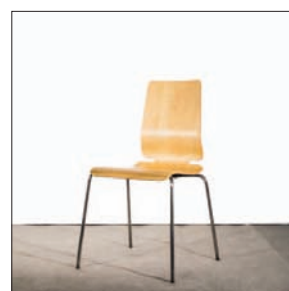

Scaun Gilbert EUR 11.00
Cod 025.010.040.043 – stejar
Cod 025.010.040.044 – alb
Cod 025.010.040.045 – negru